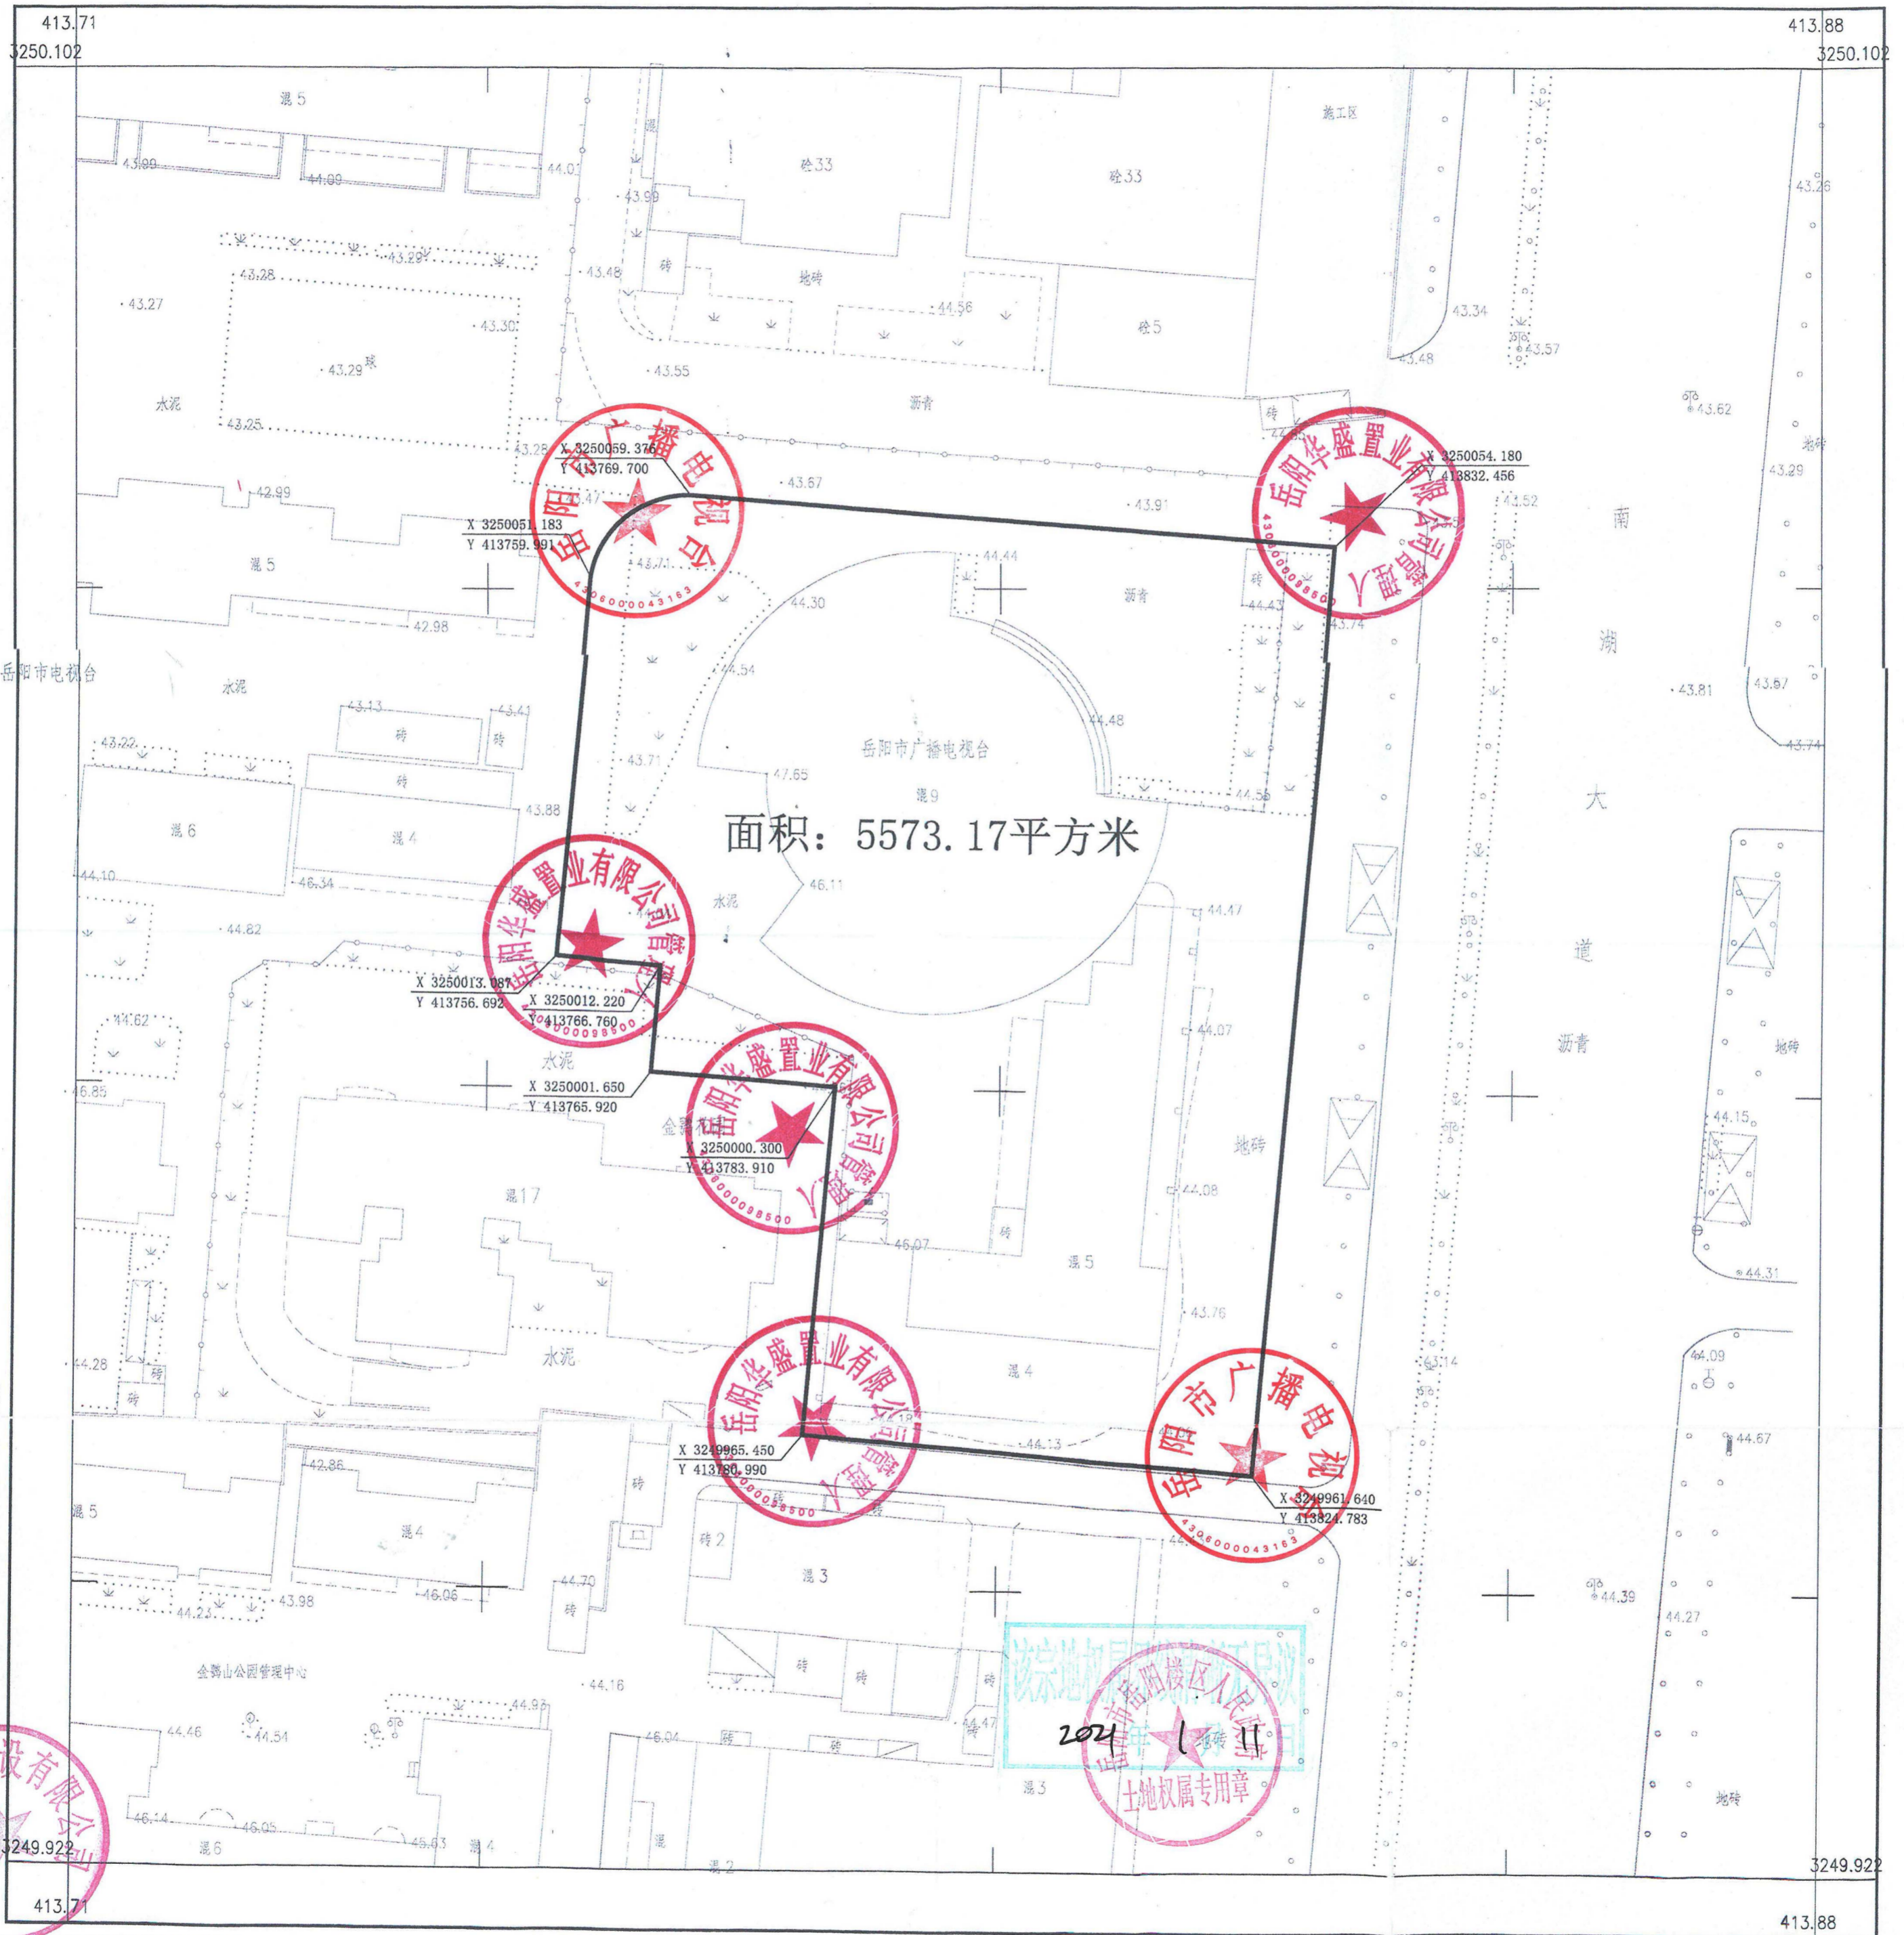

岳阳市广播电视台原办公楼出让项目

3249.92-413.71

湖南省湘核建设有限公司湘岳分公司

2020年9月数字化制图。
2000国家大地坐标系。
1985国家高程基准，等高距为1米。
1996年版图式。

1:500

测量员：李向东
绘图员：刘峰
检查员：易思博